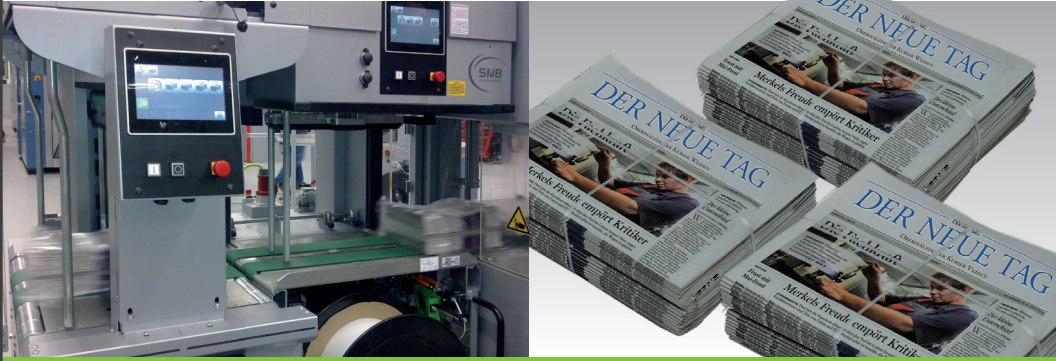

# SMB Gut verpackt...

Die SMB Schwede Maschinenbau GmbH ist einer der führenden Hersteller von qualitativ hochwertigen, innovativen Umreifungs-Maschinen für Verpackungslösungen mit Kunststoffband. Insbesondere in der graphischen Industrie ist SMB der Spezialist. Zu 100% Made in Germany, kommt SMB-Premium-Technologie weltweit zum Einsatz.

„Der Neue Tag“ setzt mit seinem innovativen Engagement auf die SMB Premium Technologie und damit Maßstäbe für die Zukunft in der Druckbranche.

Im neuen Druckzentrum im Industriegebiet Weiden-West werden gemäß dem SMB Slogan „Gut verpackt“, in drei vollautomatischen Verarbeitungslinien folierte Zeitungspakete mit SMB Maschinen (**SMB INLINE** – Kreuzumreifung ohne Produktdrehung) zu stabilen und einfach zu handhabenden Paketen verschnürt.

Aber warum SMB Maschinen? Ganz einfach, weil's einfach ist:

- Einzigartige Zugänglichkeit in eine vollautomatische Umreifungsmaschine
- Fehlertolerante Technologie
- Rasche Behebung von Störungen somit Erhöhung der Anlageneffizienz
- Einfache und intuitive Bedienung der Maschinen durch das SMB SMART TOUCH Bedienungskonzept